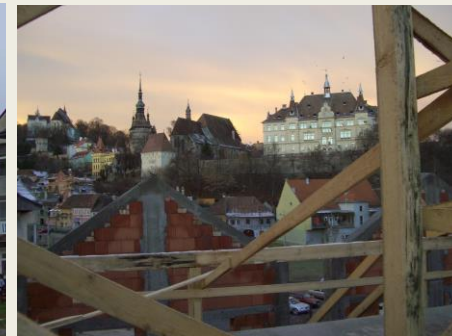

2007-2009 SIGHISOARA

**HOTEL CAVALER** / DOUBLE TREE

evaluare concept, solutii spatii publice, asistenta punctuala

<https://www.hilton.com/en/hotels/tgmscdi-doubletree-sighisoara-cavaler/>

Website actual